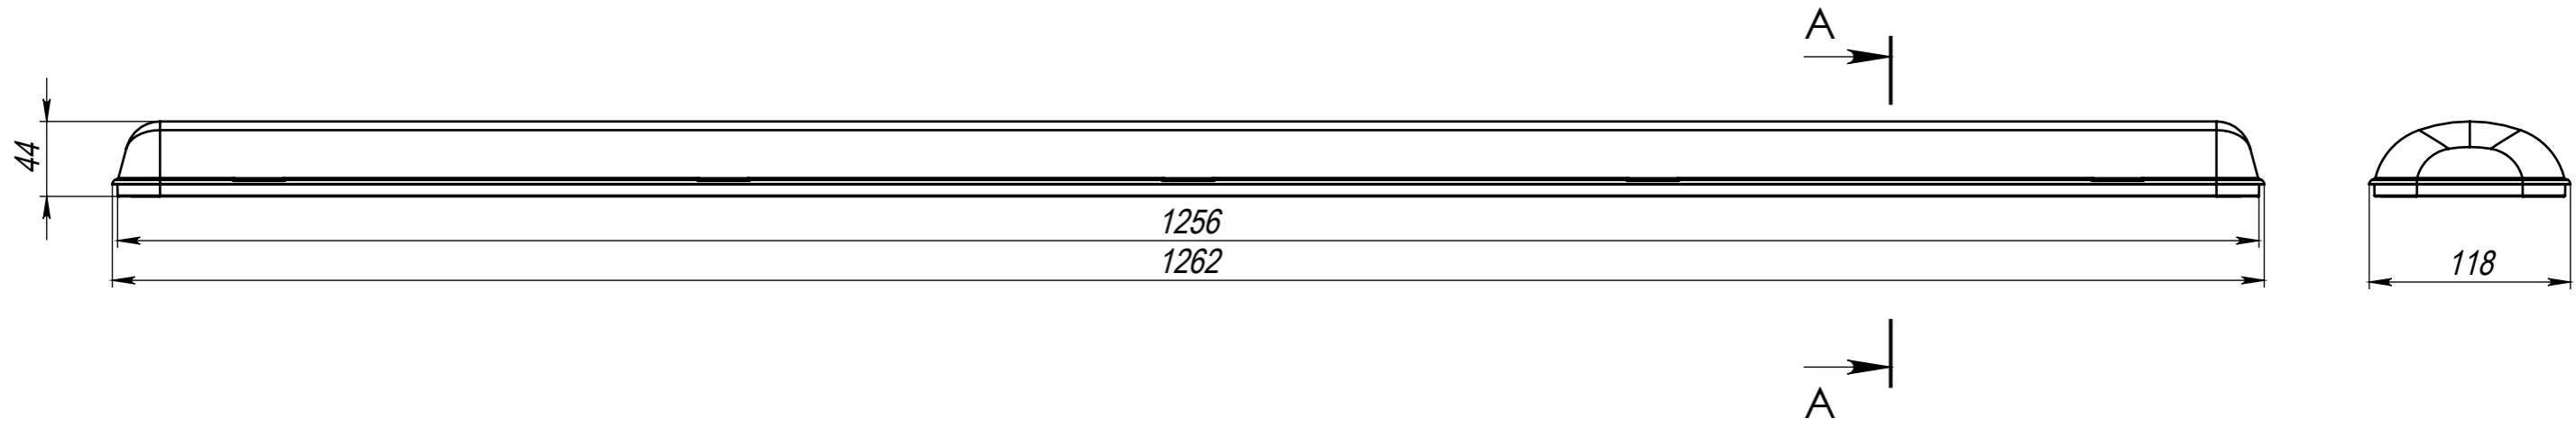

Справ. №

Подп. и дата
 Подп. и дата
 Инв. № подл.

					CSVT Slim-38			
Изм.	Лист	№ докум.	Подп.	Дата	Плафон 2x36 Slim	Лит.	Масса	Масштаб
Разраб.	Цветаева							1:4
Пров.						Лист 1	Листов 1	
Т. контр.								
Н. контр.					SAN	ЗАО "Центрстройсвет"		
Утв.								