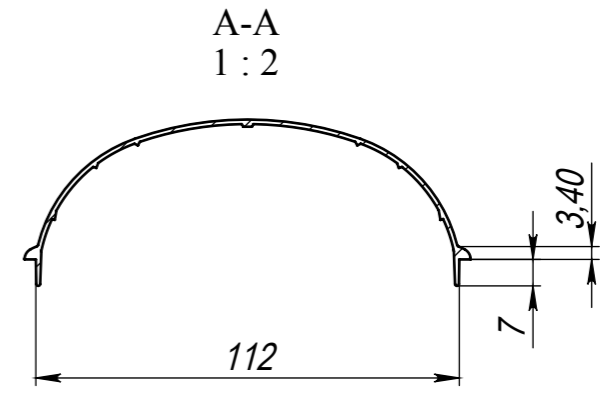

Справ. №

Подп. и дата
 Подп. и дата
 Инв. № подл.

					CSVT Slim-38			
Изм.	Лист	№ докум.	Подп.	Дата	Плафон 2x36 Slim	Лит.	Масса	Масштаб
Разраб.	Цветаева							1:4
Пров.						Лист 1	Листов 1	
Т. контр.								
Н. контр.					SAN	ЗАО "Центрстройсвет"		
Утв.								